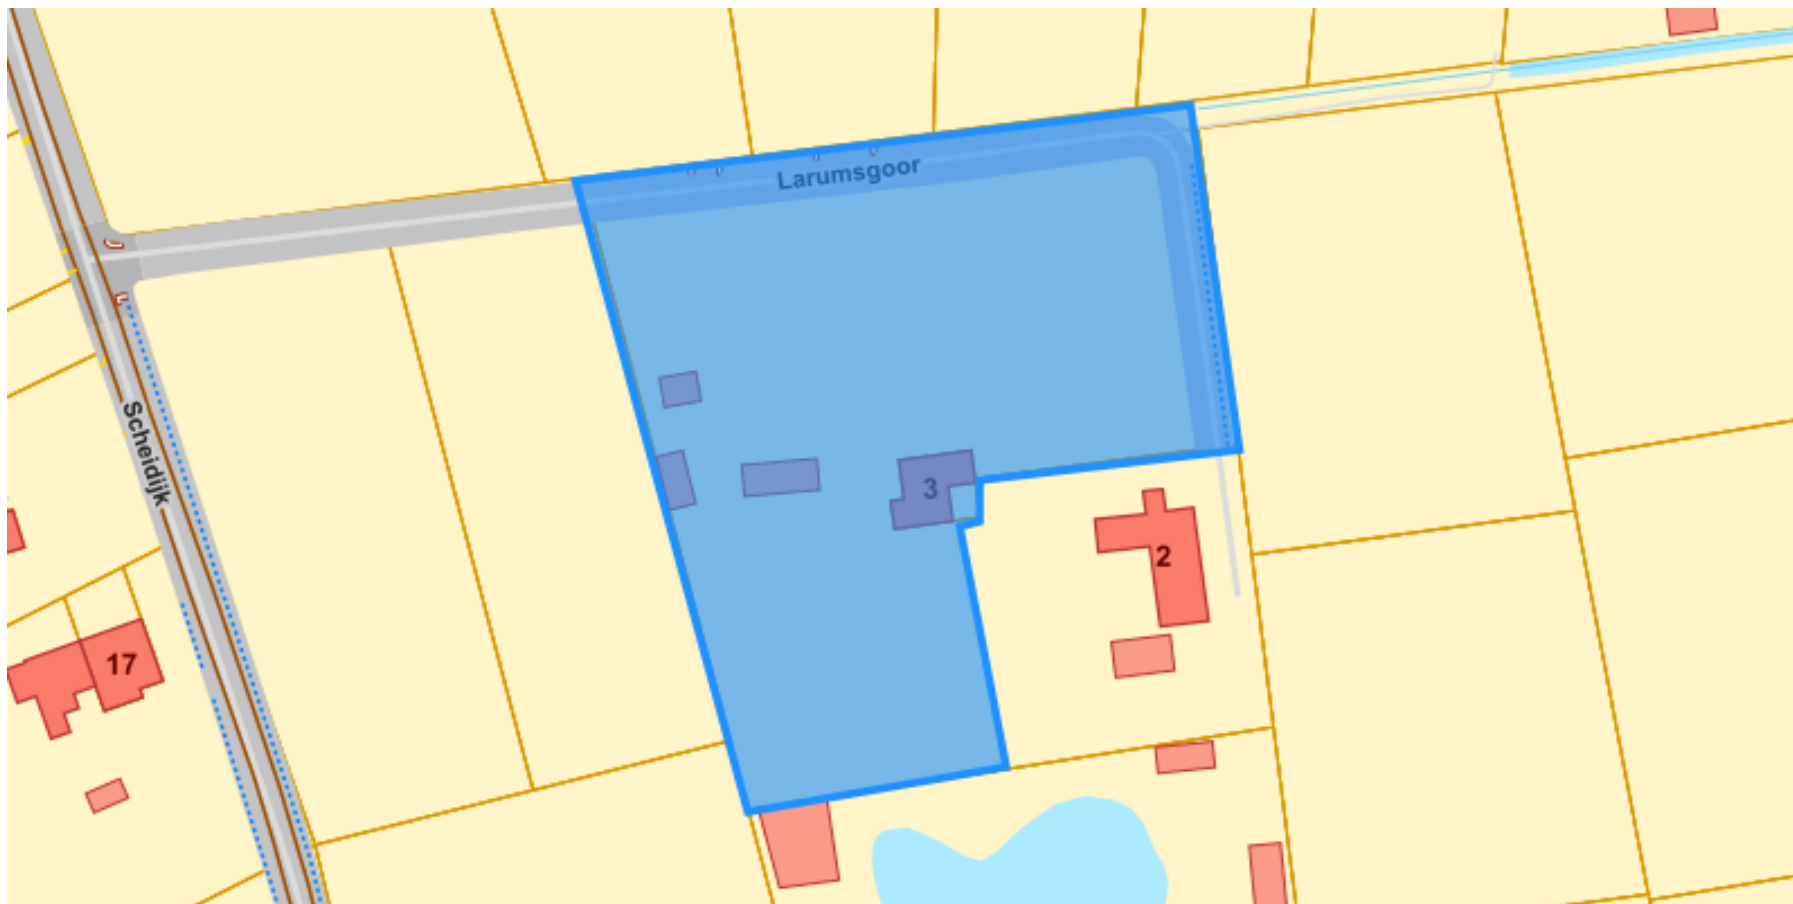

Plannen

Behandeld door

Opgeladen

Plannen (klik om te downloaden)

© KLIM-CICC – [Gebruiksvoorwaarden](#) – Website door "Cronos" – 20231013.1-7918 – [Contact](#)