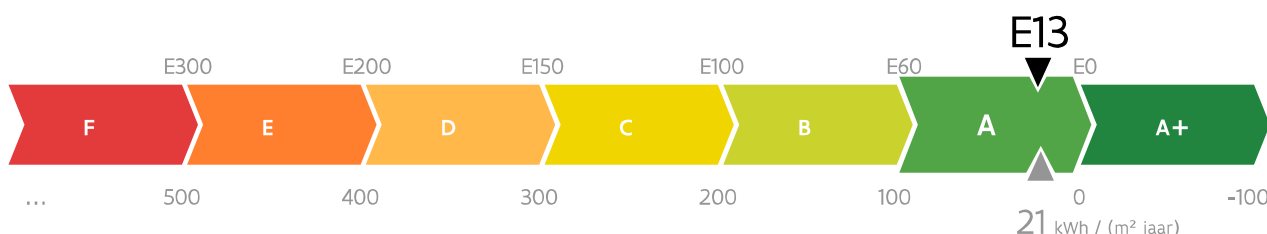

Energieprestatiecertificaat

BOUW

Residentiële eenheid

Hier

ik!

Weertersteenweg 333A bus 3, 3640 Kinrooi

nieuwbouw appartement

Certificaatnummer: 72018-G-OMV_2019102751/EP17609/A001/D01/SD003

Energie label

De energieprestaties (E-peil en kWh/(m² jaar)) zijn bepaald via een theoretische berekening op basis van een standaardklimaat en een standaardgebruik. Ze houden geen rekening met het gedrag en het werkelijke energieverbruik van de bewoners.

Het E-peil bepaalt de energielasse. Onder aan het label wordt informatief het primaire energieverbruik in kWh/(m² jaar) weergegeven. Dat dient om de eiseniveaus binnen Europa te kunnen vergelijken. U kunt uw woning vergelijken met andere woningen in Vlaanderen op apps.energiesparen.be/energiekaart/vlaanderen/EPB-selfservice-spreiding-E-peil.