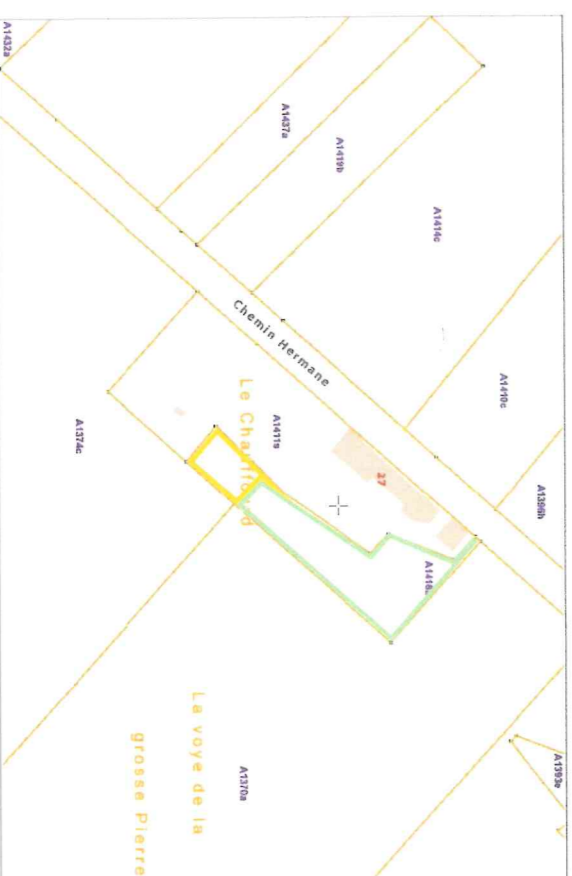

ONNEES LOCALES.

Y	code
122271.92	limite_definie
122291.98	limite_definie
122296.76	limite_definie
122313.30	limite_definie
122318.65	limite_definie
122297.16	limite_definie
122320.14	limite_definie
122252.63	limite_definie
122244.81	limite_definie
122257.39	limite_definie
122263.76	borne_nouvelle

Plan conforme au plan de remembrement
dressé par la S.N.T. Ir. P. MAWET
et approuvé en séance du 28 septembre

Chemin de Hermanne

échelle: 1/200

A 1411S

Lot 1: 202 m²
suivant liseré jaune

Lot 2: 854 m²
suivant liseré vert.

Cad. A 1374c

Cad. A 1416a

Cad. A 1370a

Extrait de plan cadastral (sans échelle)