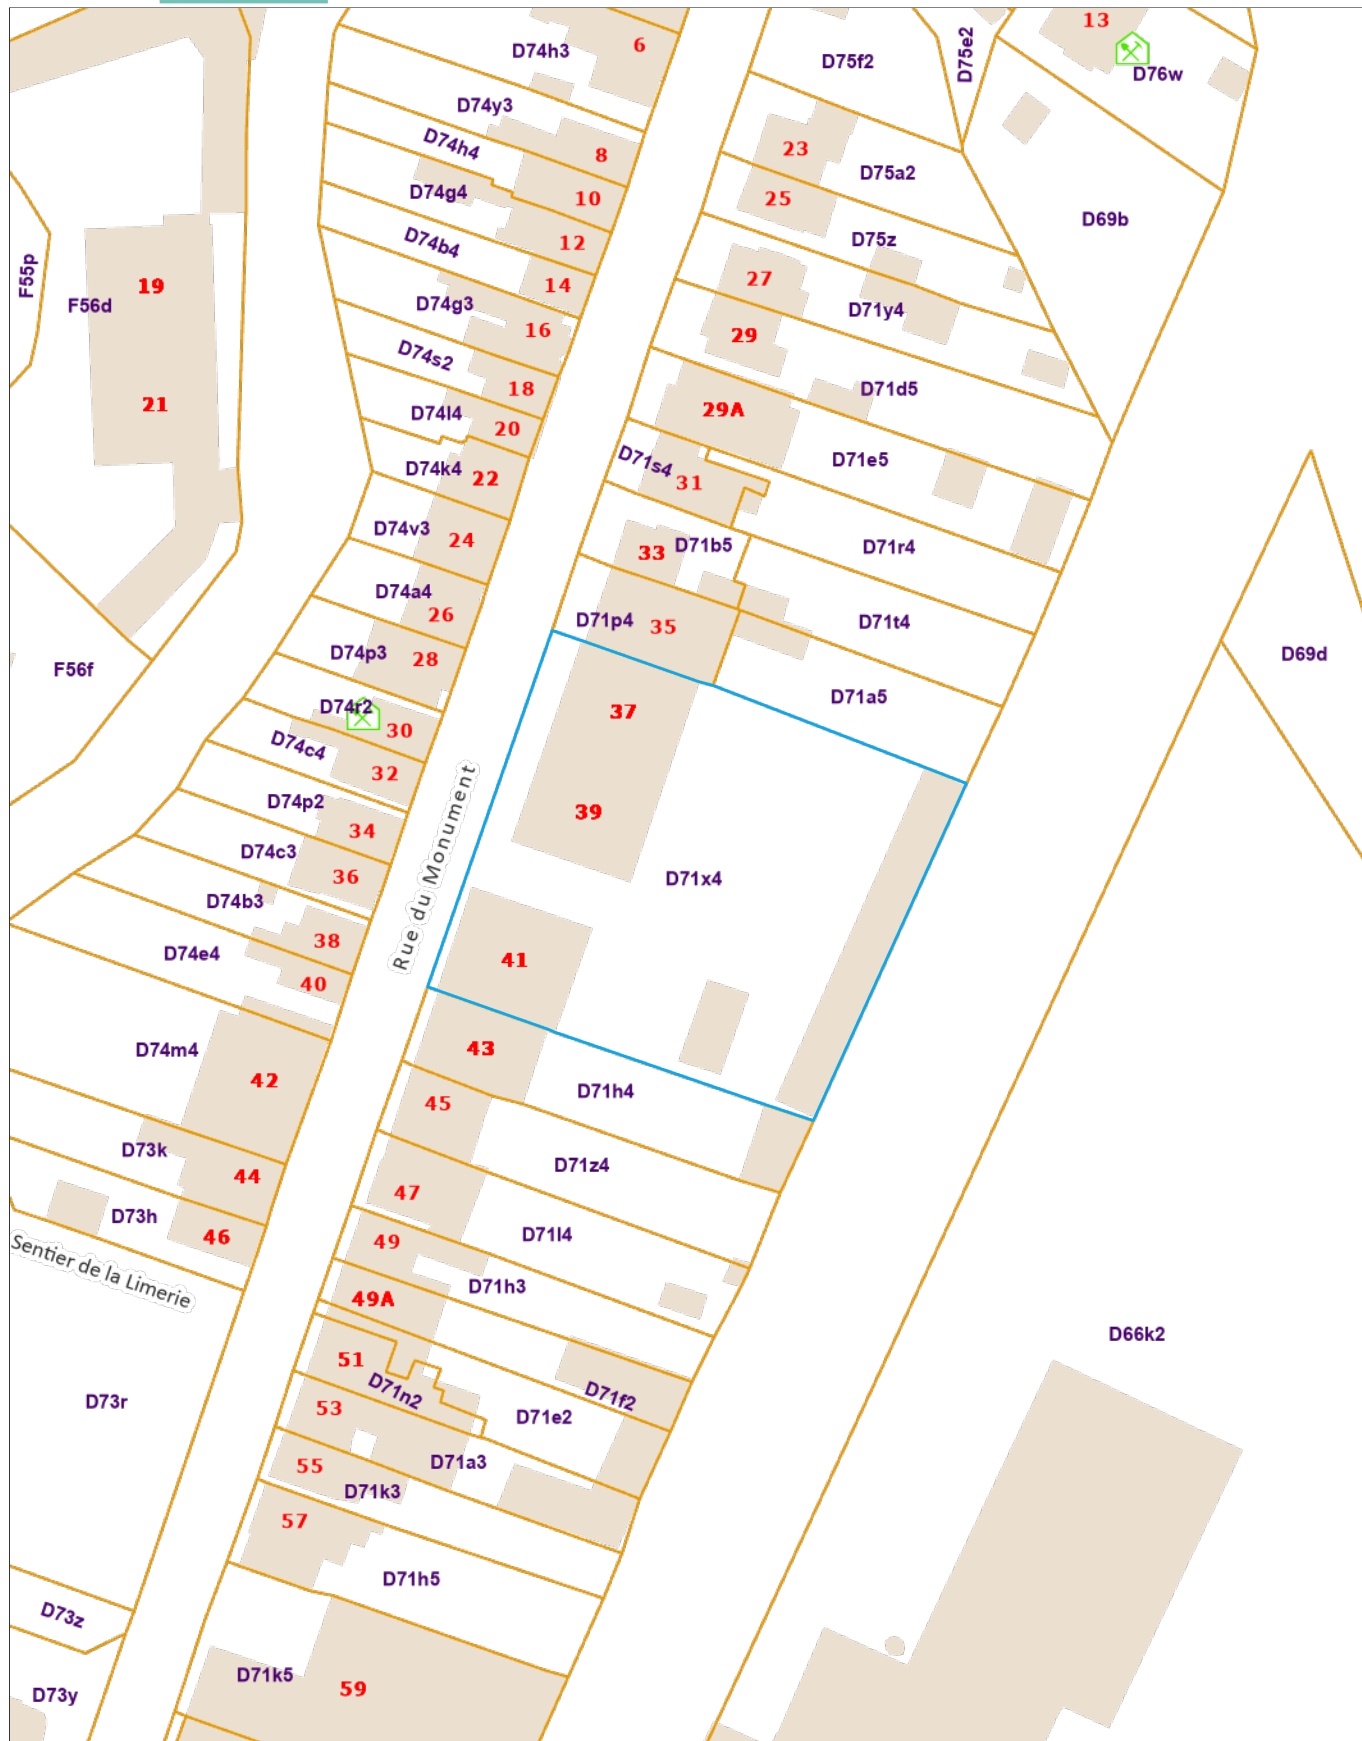

Extrait du plan parcellaire cadastral

Centré sur :
OTTIGNIES-LOUVAIN-LA-NEUVE 1 DIV/PIE OTTIGNIES-
LOUVAIN-LA-NEUVE 1 DIV/

Situation la plus récente
Fait le 13/08/2024
Échelle : 1:1000

L'AGDP est l'auteur du plan parcellaire cadastral et le producteur de la base de données de laquelle les données sont reprises et jouit de la propriété intellectuelle comme repris dans la loi sur les droits d'auteurs et les droits des bases de données. Depuis le 01/01/2018 les bâtiments du plan parcellaire cadastral seront repris progressivement et remplacés par un set de données (= Bpn_ReBu autrement dit Bâtiment Régionaux) géré par les régions. L'AGDP ne sera dès lors plus responsable pour la représentation des bâtiments sur le plan parcellaire cadastral.