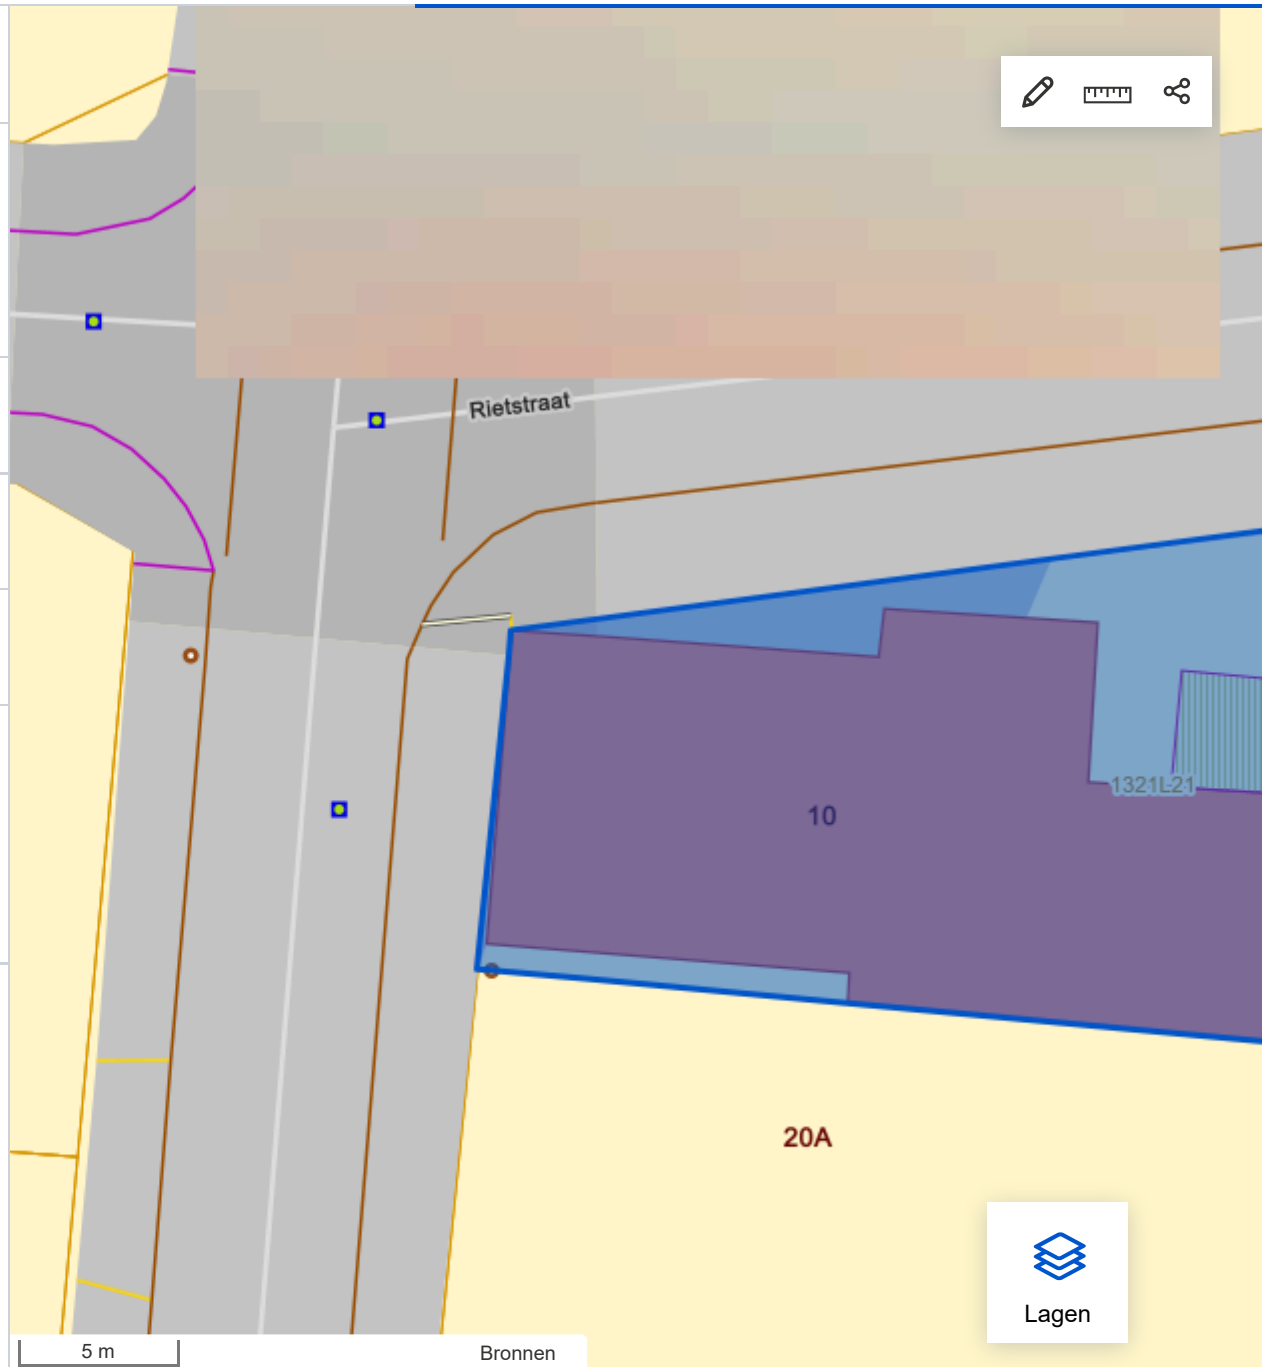

Perceel ✕

13342B1321/00L021

DICHTSTBIJZIJNDE ADRES
📍 Pasdijk 10, 2490 Balen

[🔗 Website van Balen](#)

[📄 Kadastrale informatie](#) ▾

[📍 Coördinaten](#) ▾

[📄 DSI - Watergevoelige openruimtegebieden - Contouren](#) ▴

Geen objecten gevonden

Geopunt is een officiële website van de Vlaamse overheid [Meer info](#) ▴