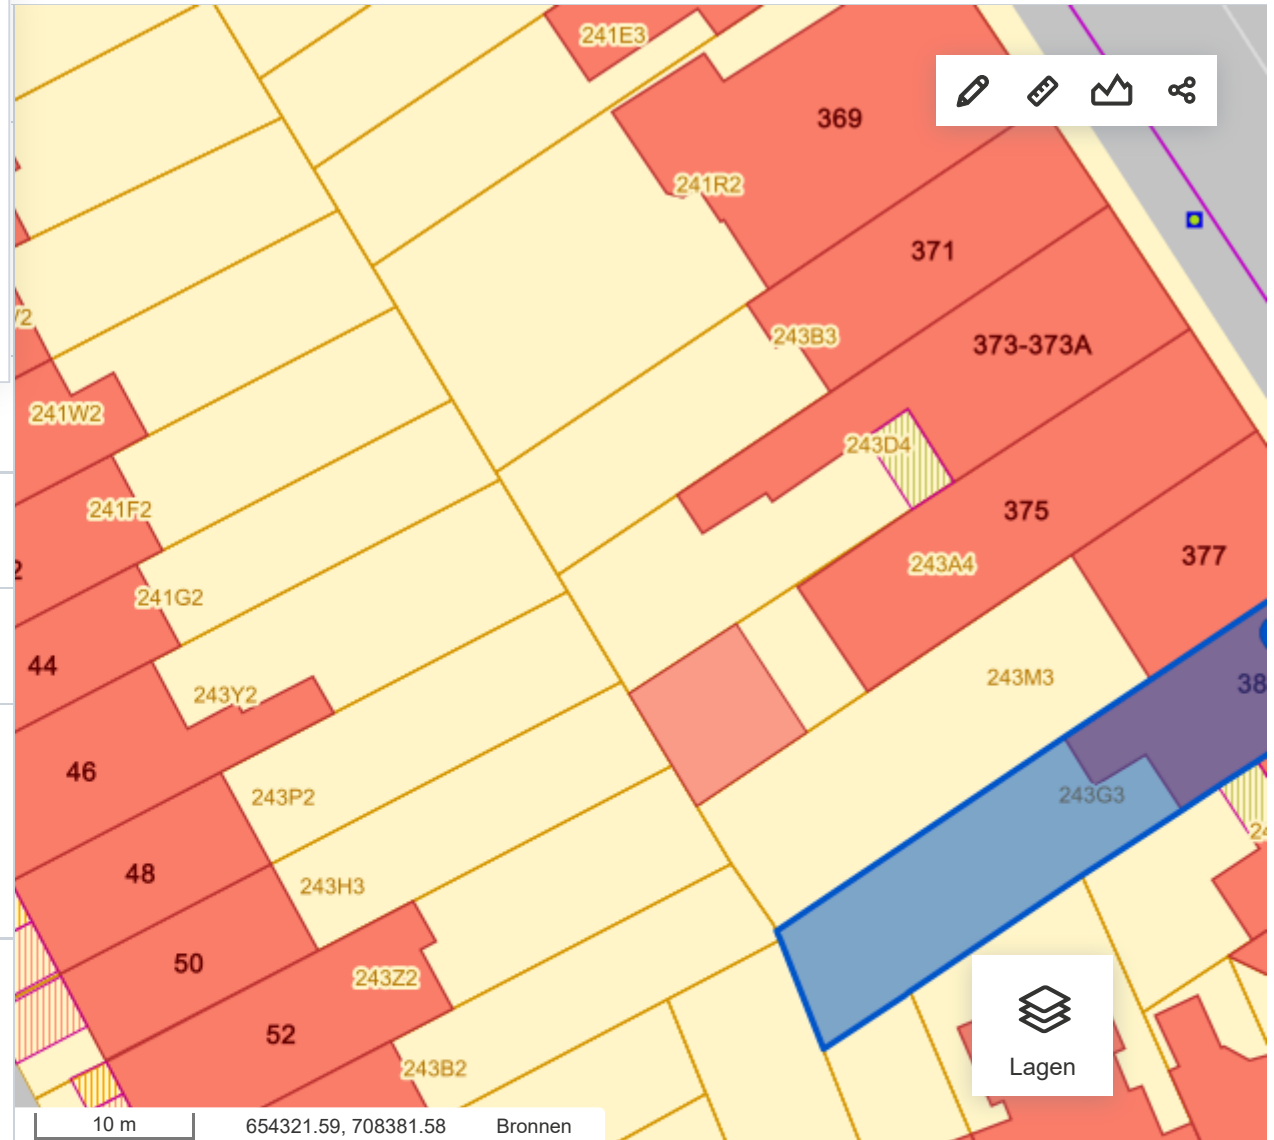

# GEOPUNT

Algemene kaart

Menu

## Perceel

11303C0243/00G003

DICHTSTBIJZIJNDE ADRES

Grotesteenweg 389,

[Website van Antwerpen](#)

[Kadastrale informatie](#)

[Coördinaten](#)

[DSI - Watergevoelige openruimtegebieden - Contouren](#)

Geen informatie gevonden

[Alles openklappen](#)

Algemene kaart

Hinder in kaart

INSPIRE

Ondernemen

Recht van voorkoop

Geopunt is een officiële website van de Vlaamse overheid [Meer info](#)